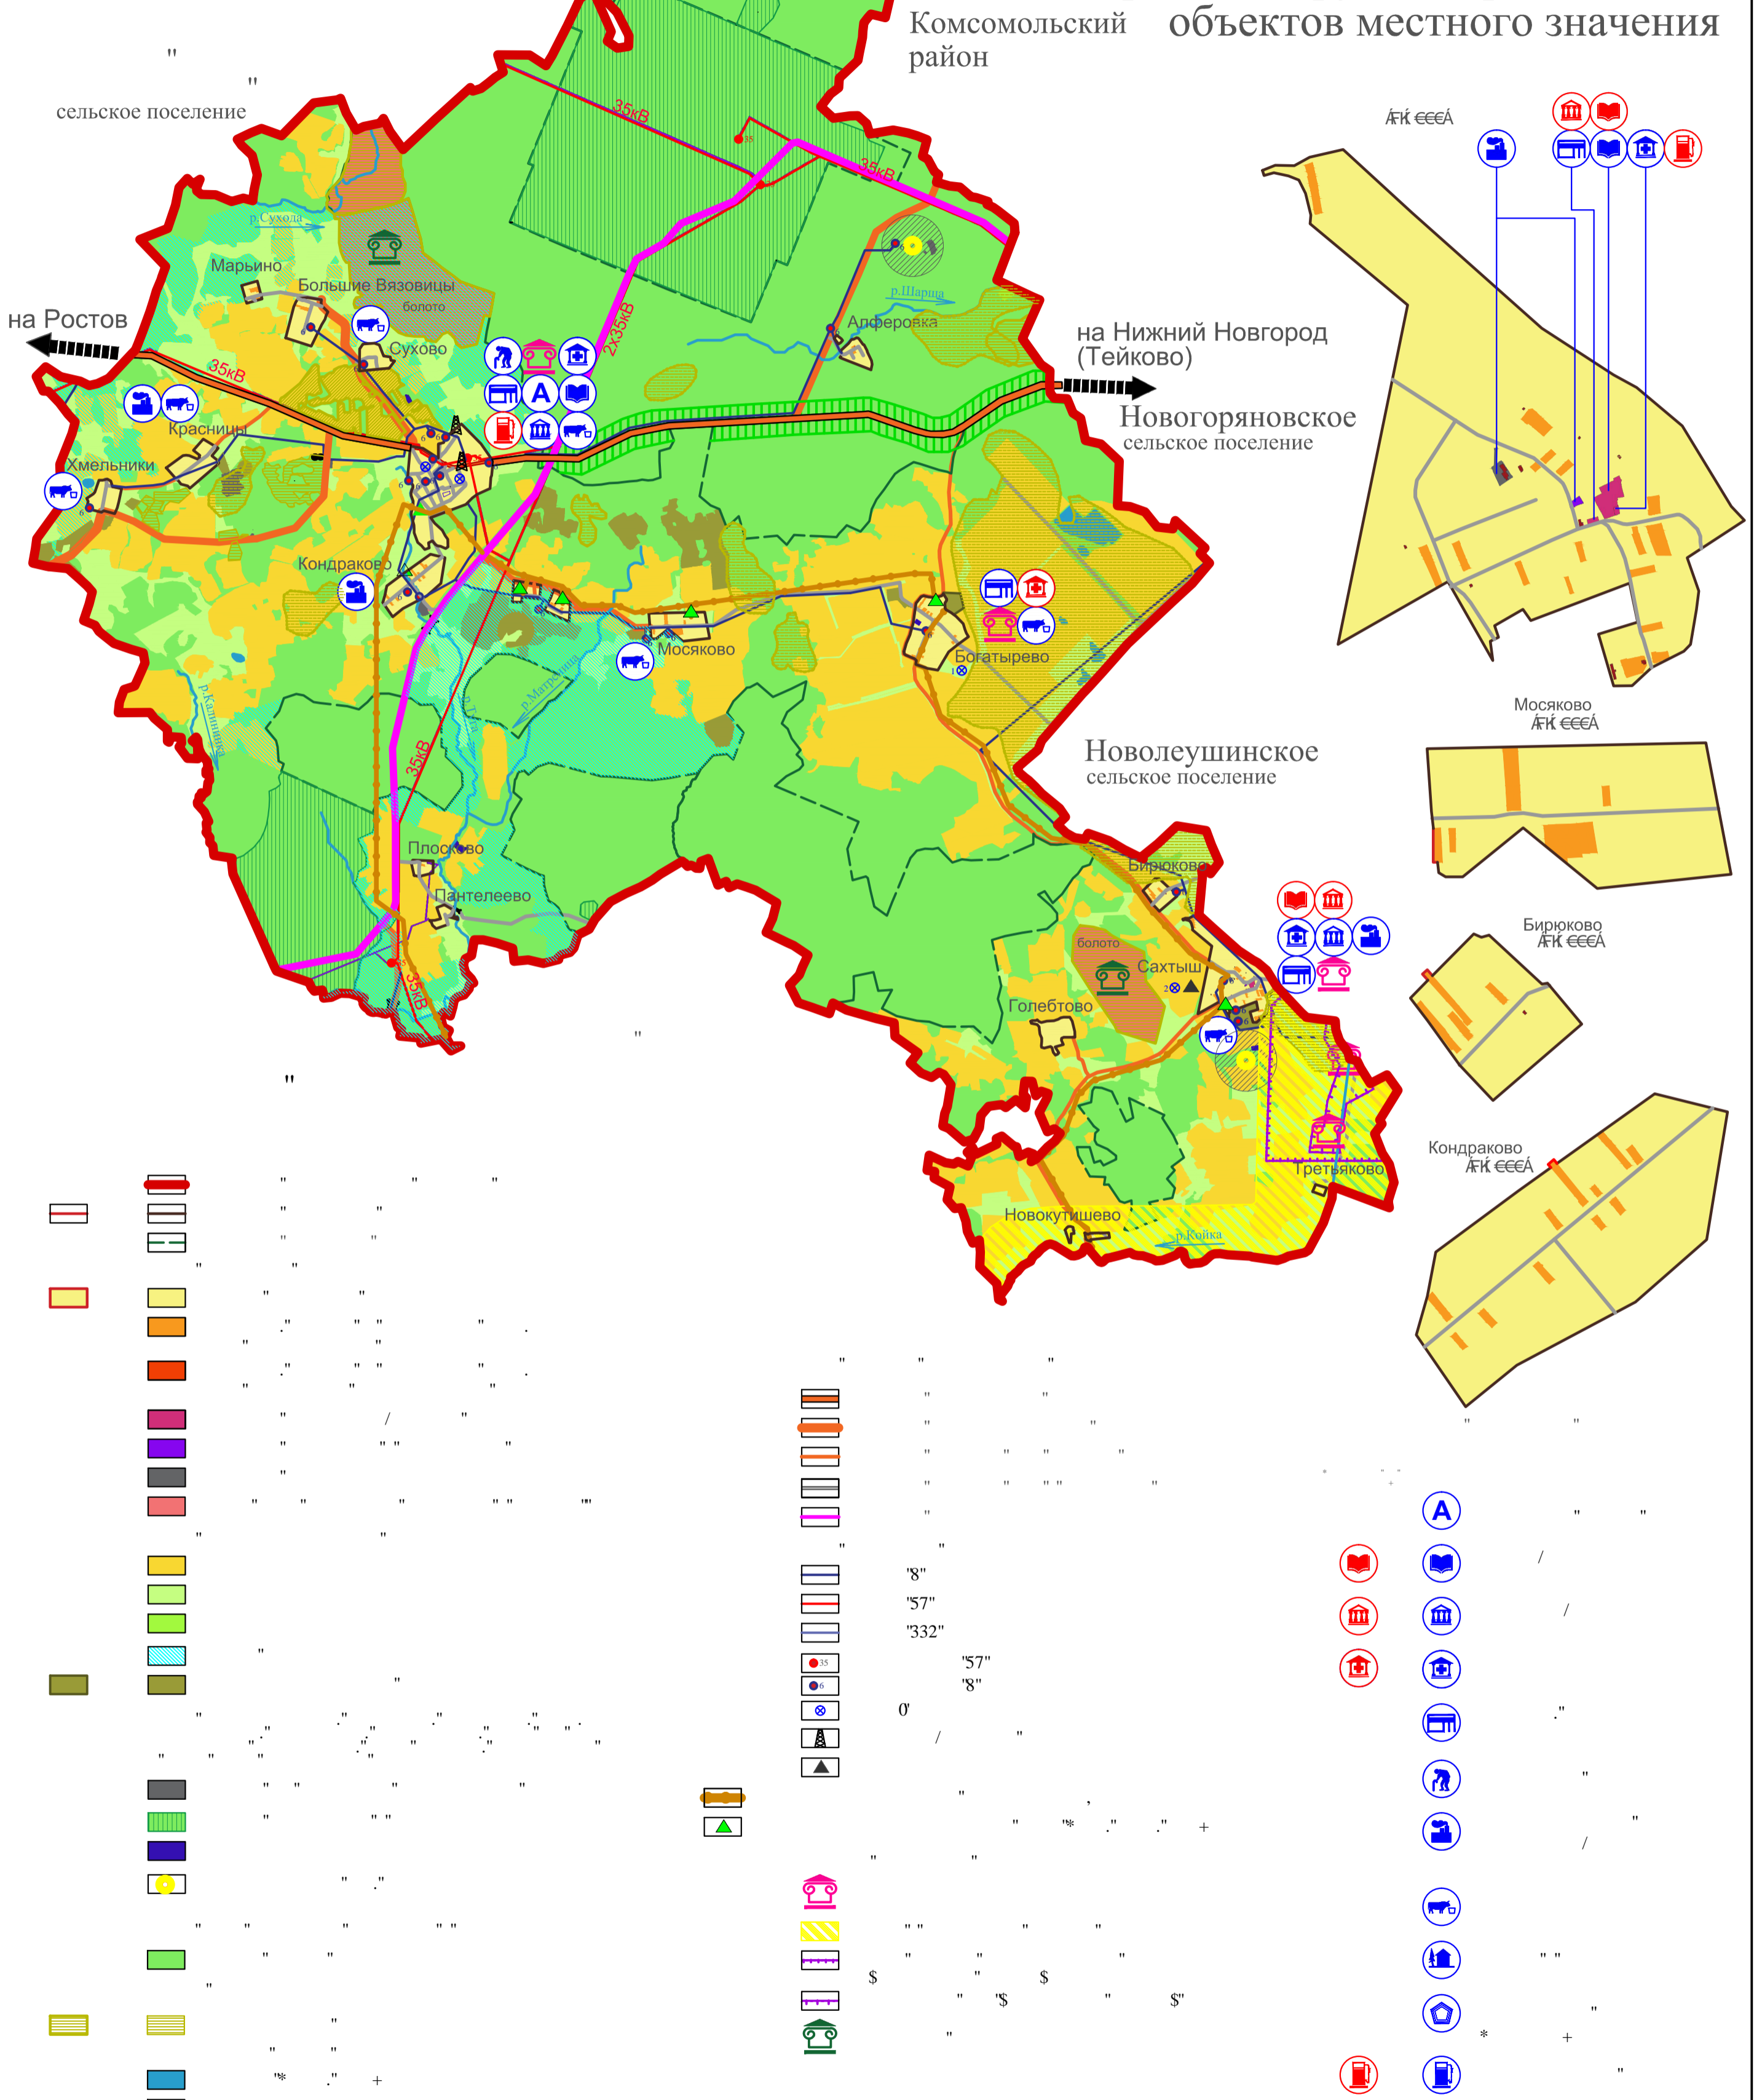

ГЕНЕРАЛЬНЫЙ ПЛАН
Крапивновского сельского поселения
Тейковского муниципального района
Ивановской области
Карта планируемого размещения
объектов местного значения

Примечание:
 * - трасса охранной зоны газопровода нанесена ориентировочно. Размер и координаты охранной зоны будут установлены после сдачи объекта в эксплуатацию и постановки на кадастровый учет.

Проект внесения изменений в Генеральный план и в Правила землепользования и застройки Крапивновского сельского поселения Тейковского муниципального района Ивановской области							
Изм.	Кол.	Лист	Наим.	Подпись	Дата		
Разработал	Жукова				07.19		
Положение о территориальном планировании					масшт.	лист	листов
					1:25000	1	4
ГИП	Антипов				07.19	Карта планируемого размещения объектов местного значения	
И.контр.	Кочина				07.19	ООО СКБ "Проект" г.Иваново	