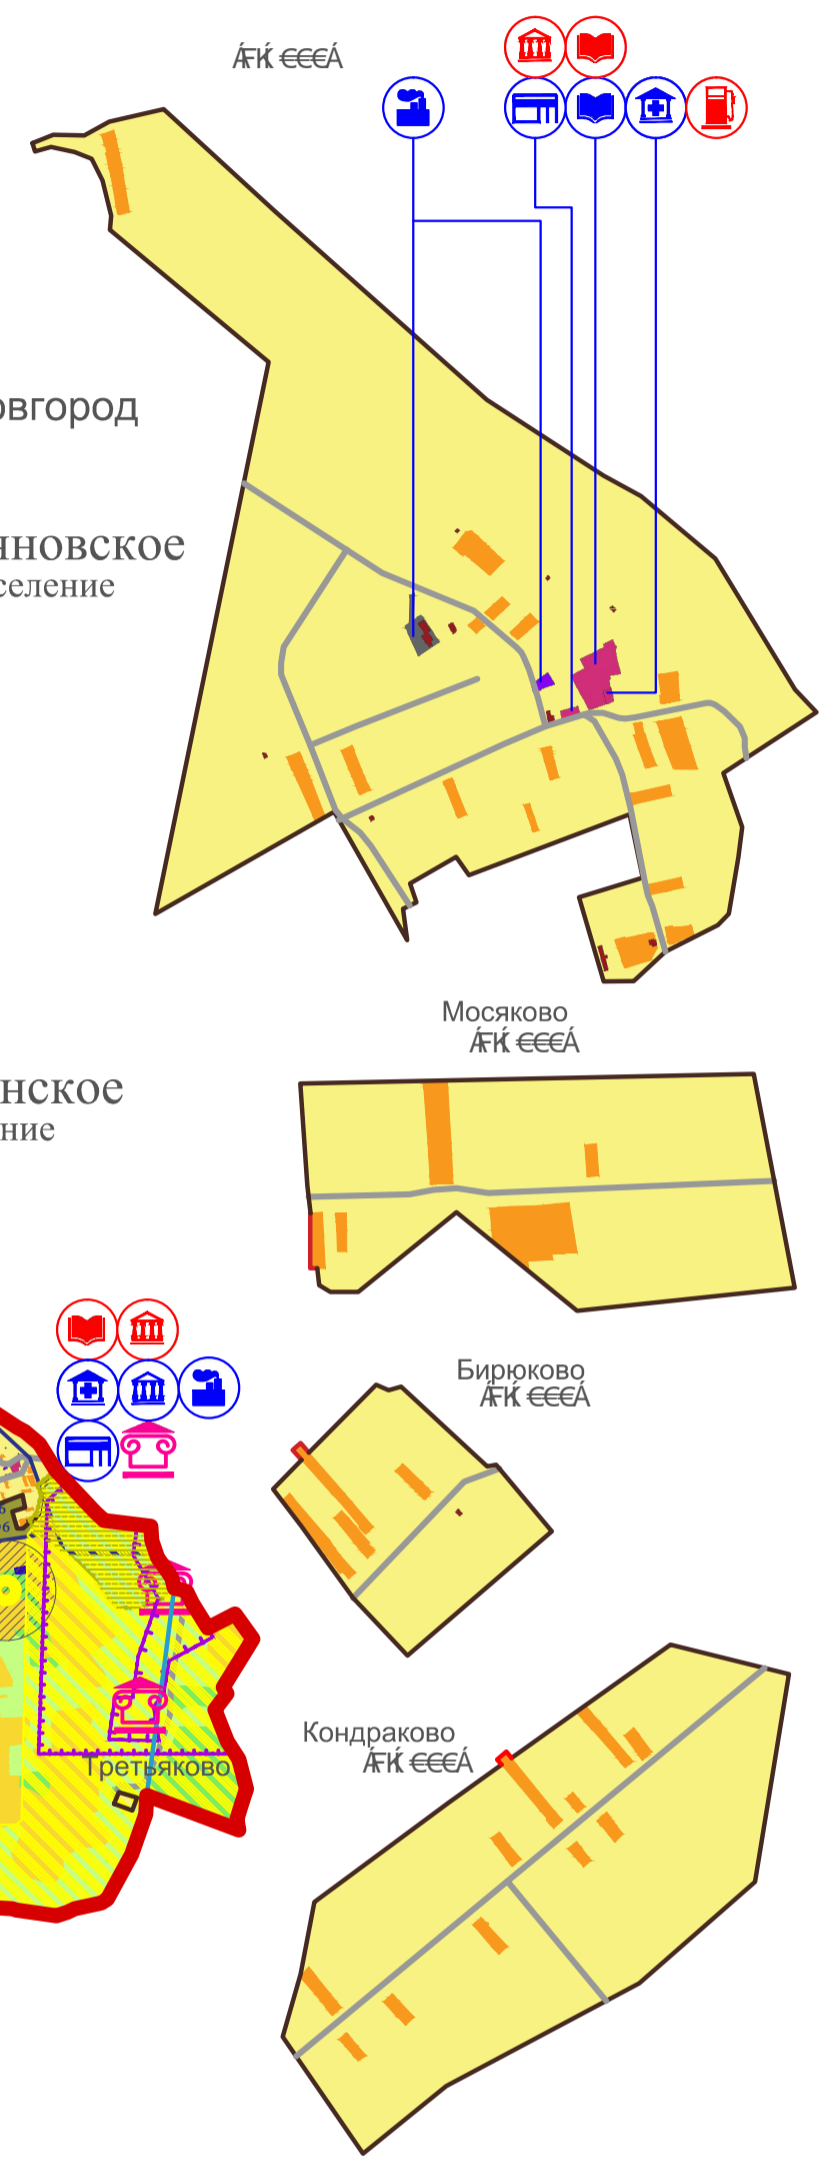

ГЕНЕРАЛЬНЫЙ ПЛАН
Крапивновского сельского поселения
Тейковского муниципального района
Ивановской области
Карта планируемого размещения
объектов местного значения

Примечание:
 * - трасса охранной зоны газопровода нанесена ориентировочно. Размер и координаты охранной зоны будут установлены после сдачи объекта в эксплуатацию и постановки на кадастровый учет.

Проект внесения изменений в Генеральный план и в Правила землепользования и застройки Крапивновского сельского поселения Тейковского муниципального района Ивановской области							
Изм.	Кол.	Лист	Наим.	Подпись	Дата		
Разработал	Жукова				07.19		
Положение о территориальном планировании					масшт.	лист	листов
					1:25000	1	4
ГИП	Антипов				07.19	Карта планируемого размещения объектов местного значения	
И.контр.	Кочина				07.19	ООО СКБ "Проект" г.Иваново	