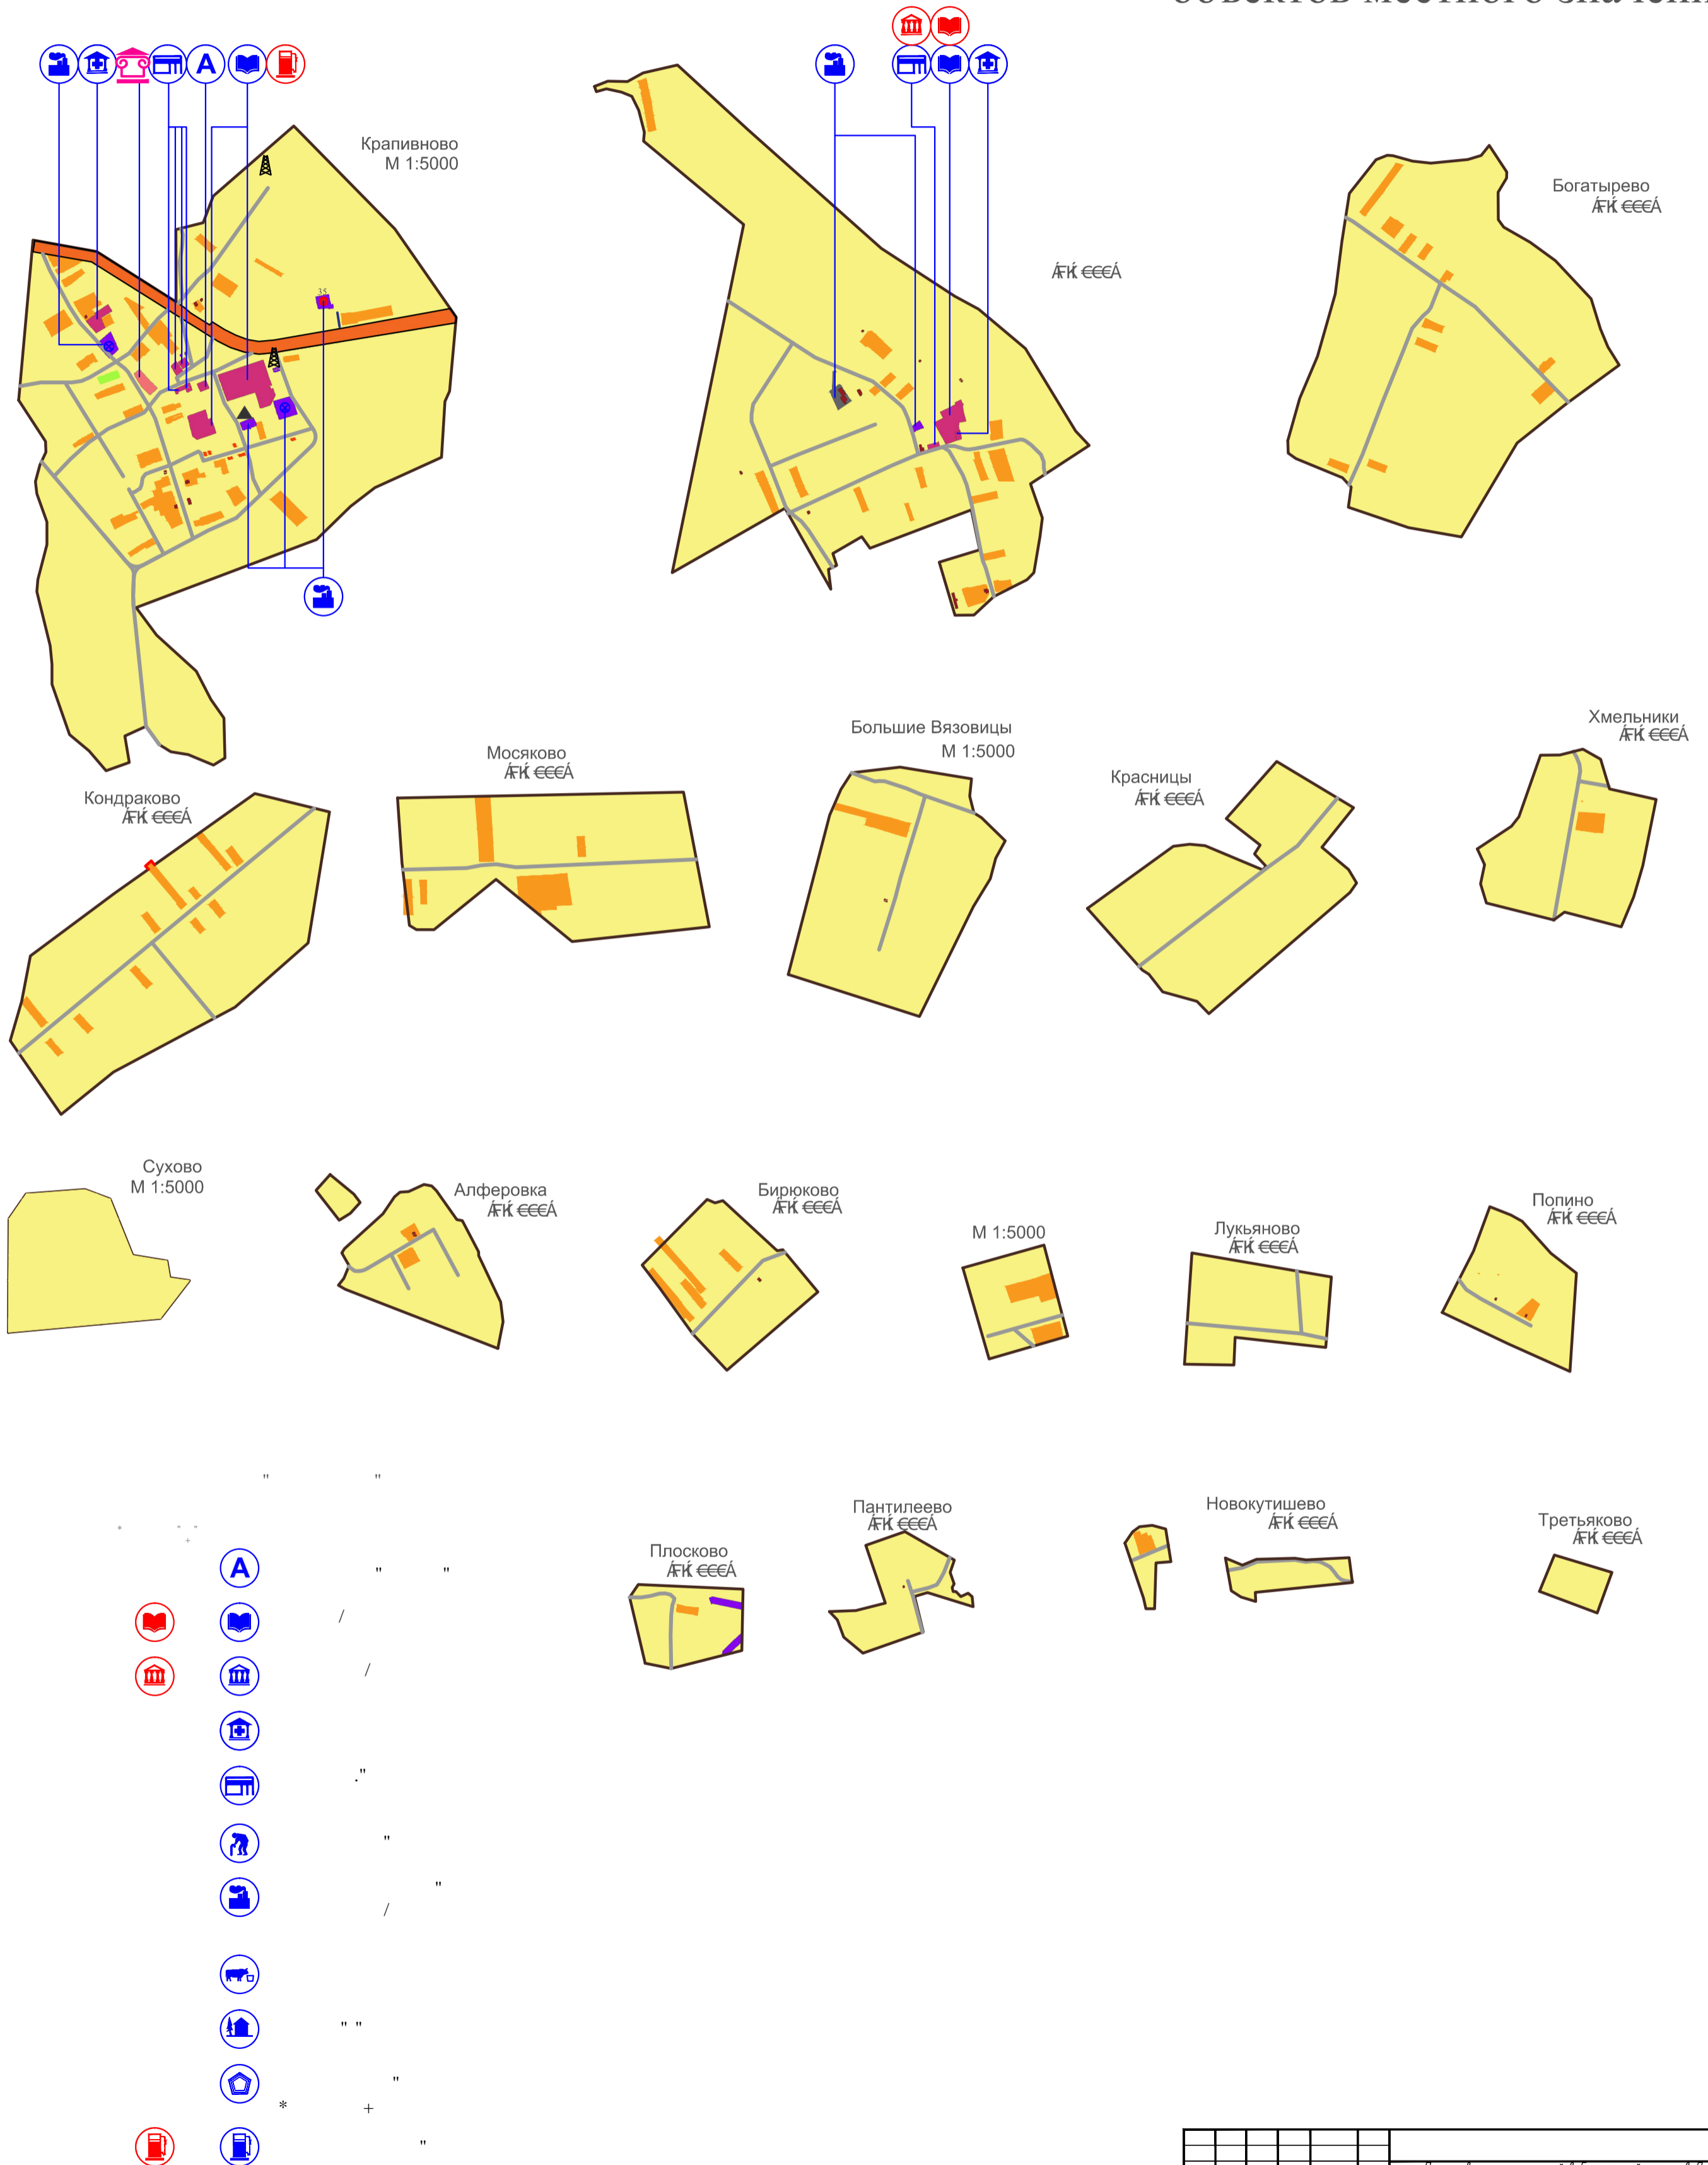

# ГЕНЕРАЛЬНЫЙ ПЛАН

## Крапивновского сельского поселения Тейковского муниципального района Ивановской области

### Карта планируемого размещения объектов местного значения

Изм.	Кол.	Лист	Наим.	Подпись	Дата	Проект внесения изменений в Генеральный план и в Правила землепользования и застройки Крапивновского сельского поселения Тейковского муниципального района Ивановской области			
Разработал	Жукова				07.19	Положения о территориальном планировании	масштаб	лист	листов
							1:25000	2	4
ГИП	Антипов				07.19	Карта планируемого размещения объектов местного значения	ООО СКБ "Проект" г. Иваново		
И.контр.	Кочина				07.19		формат А1		