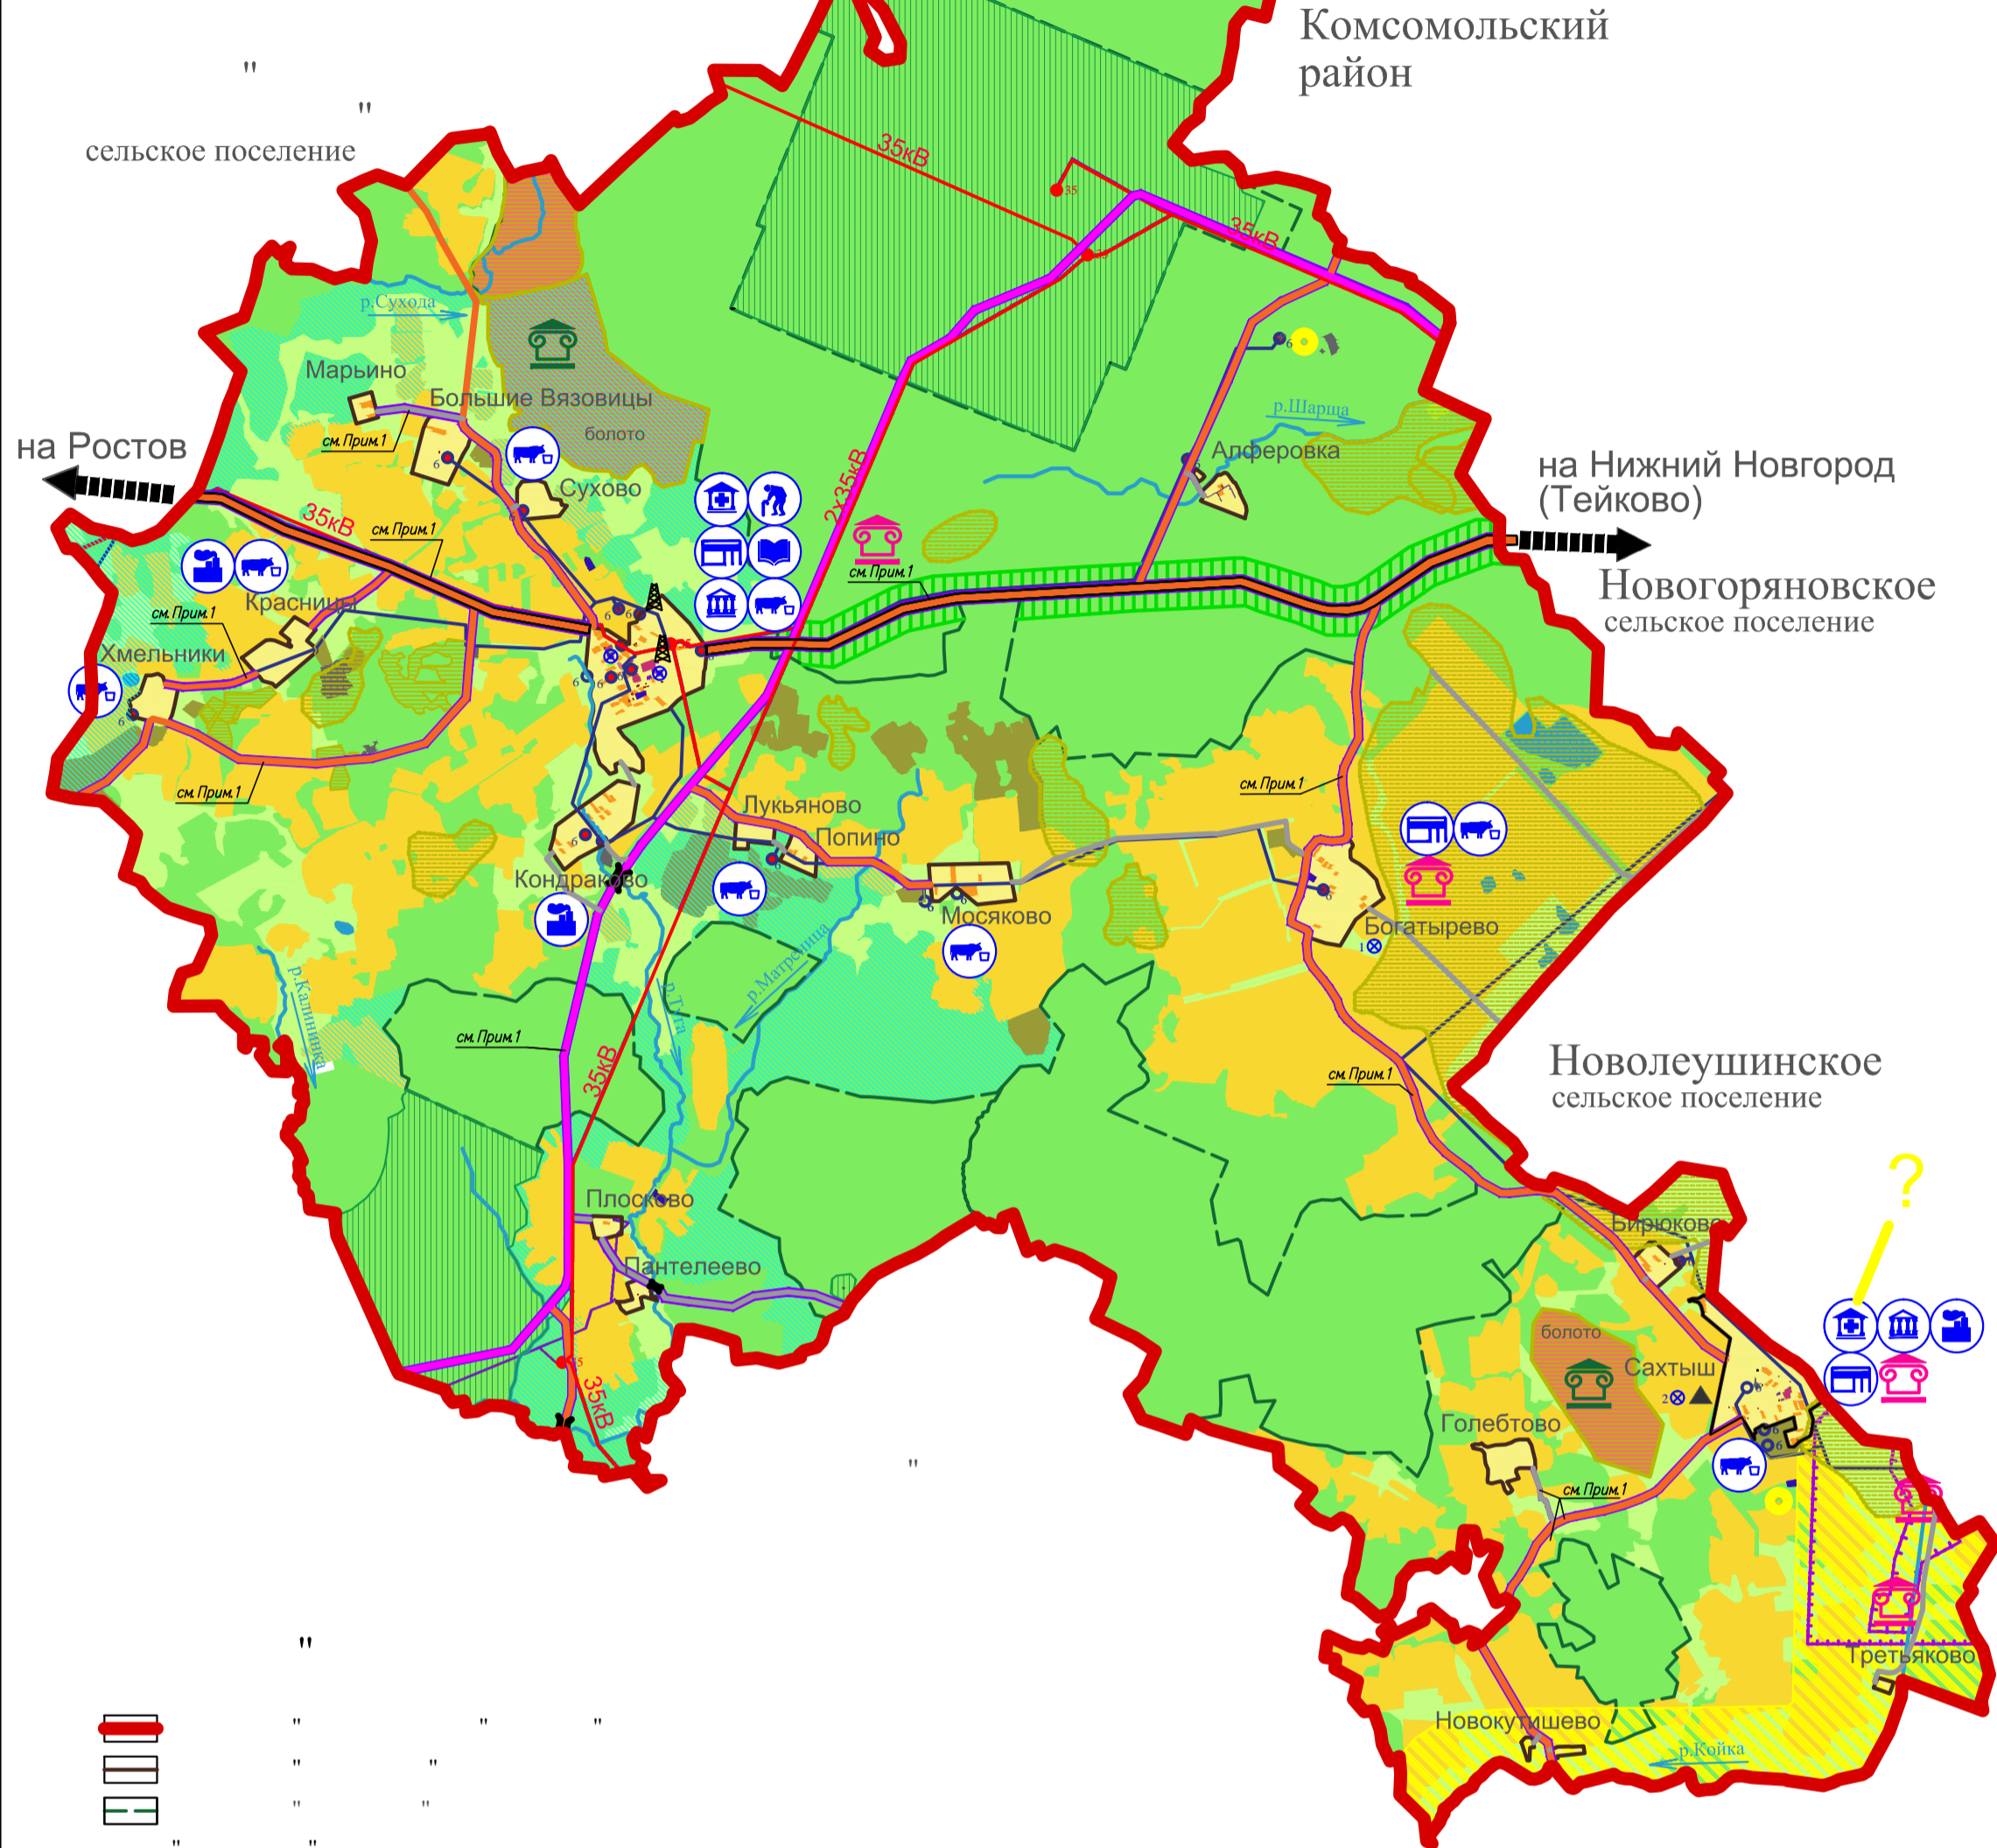

ГЕНЕРАЛЬНЫЙ ПЛАН Крапивновского сельского поселения Тейковского муниципального района Ивановской области

Карта современного использования территории

Примечание:
1-зона размещения газопровода и дорог нанесены ориентировочно. Размер и координаты зон будут установлены после постановки объектов на кадастровый учет.

Изм.	Кол.	Лист	Наим.	Подпись	Дата	Проект внесения изменений в Генеральный план и в Правила землепользования и застройки Крапивновского сельского поселения Тейковского муниципального района Ивановской области			
Разработал	Жукова				07.19	Материалы по обоснованию генерального плана	масшт.	лист	листов
							1:25000	1	3
ГИП	Антипов				07.19	Карта современного использования территории			
И.контр.	Кочина				07.19				